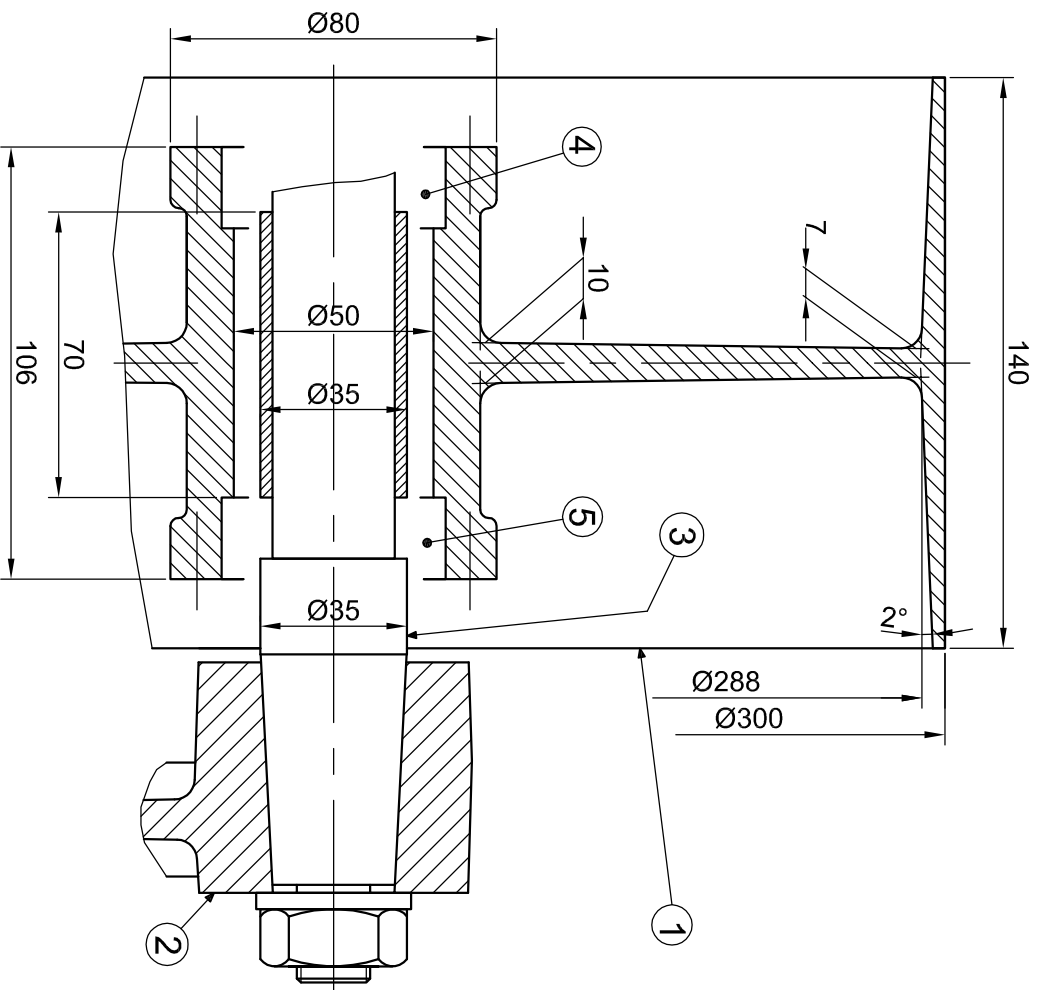

ALLEGATO 1

Pos.	Descrizione	Materiale e note

 GARA NAZIONALE DI MECCANICA - 2012		Codice utente:
Oggetto: Rullo Avvolgitore		Data: 18-05-2012
		Dis. N.:
		Scala: 1:2
